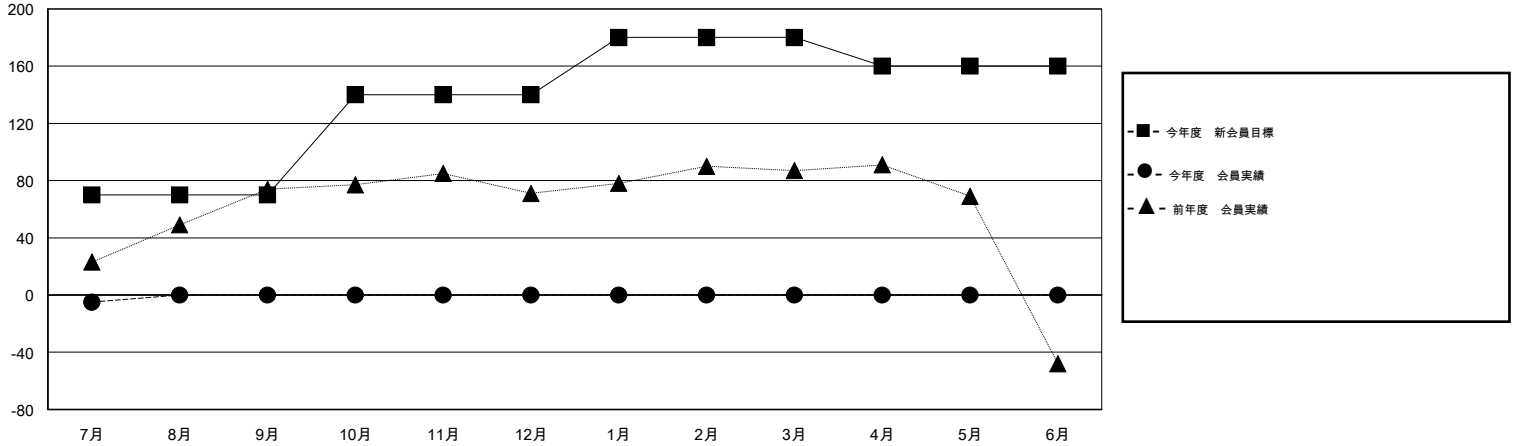

会員目標及び実績累計

解散クラブ: 0	25 CLUBS OF 133 一名以上の新会員を登録	男女別
		男性 2,887 (76.42%)
		女性 891 (23.58%)
退会者	健康診断データはこちら	家族会員 1,157
物故会員 3		世帯主 451
クラブ解散 0		世帯主以外 706
その他 34		
合計 37